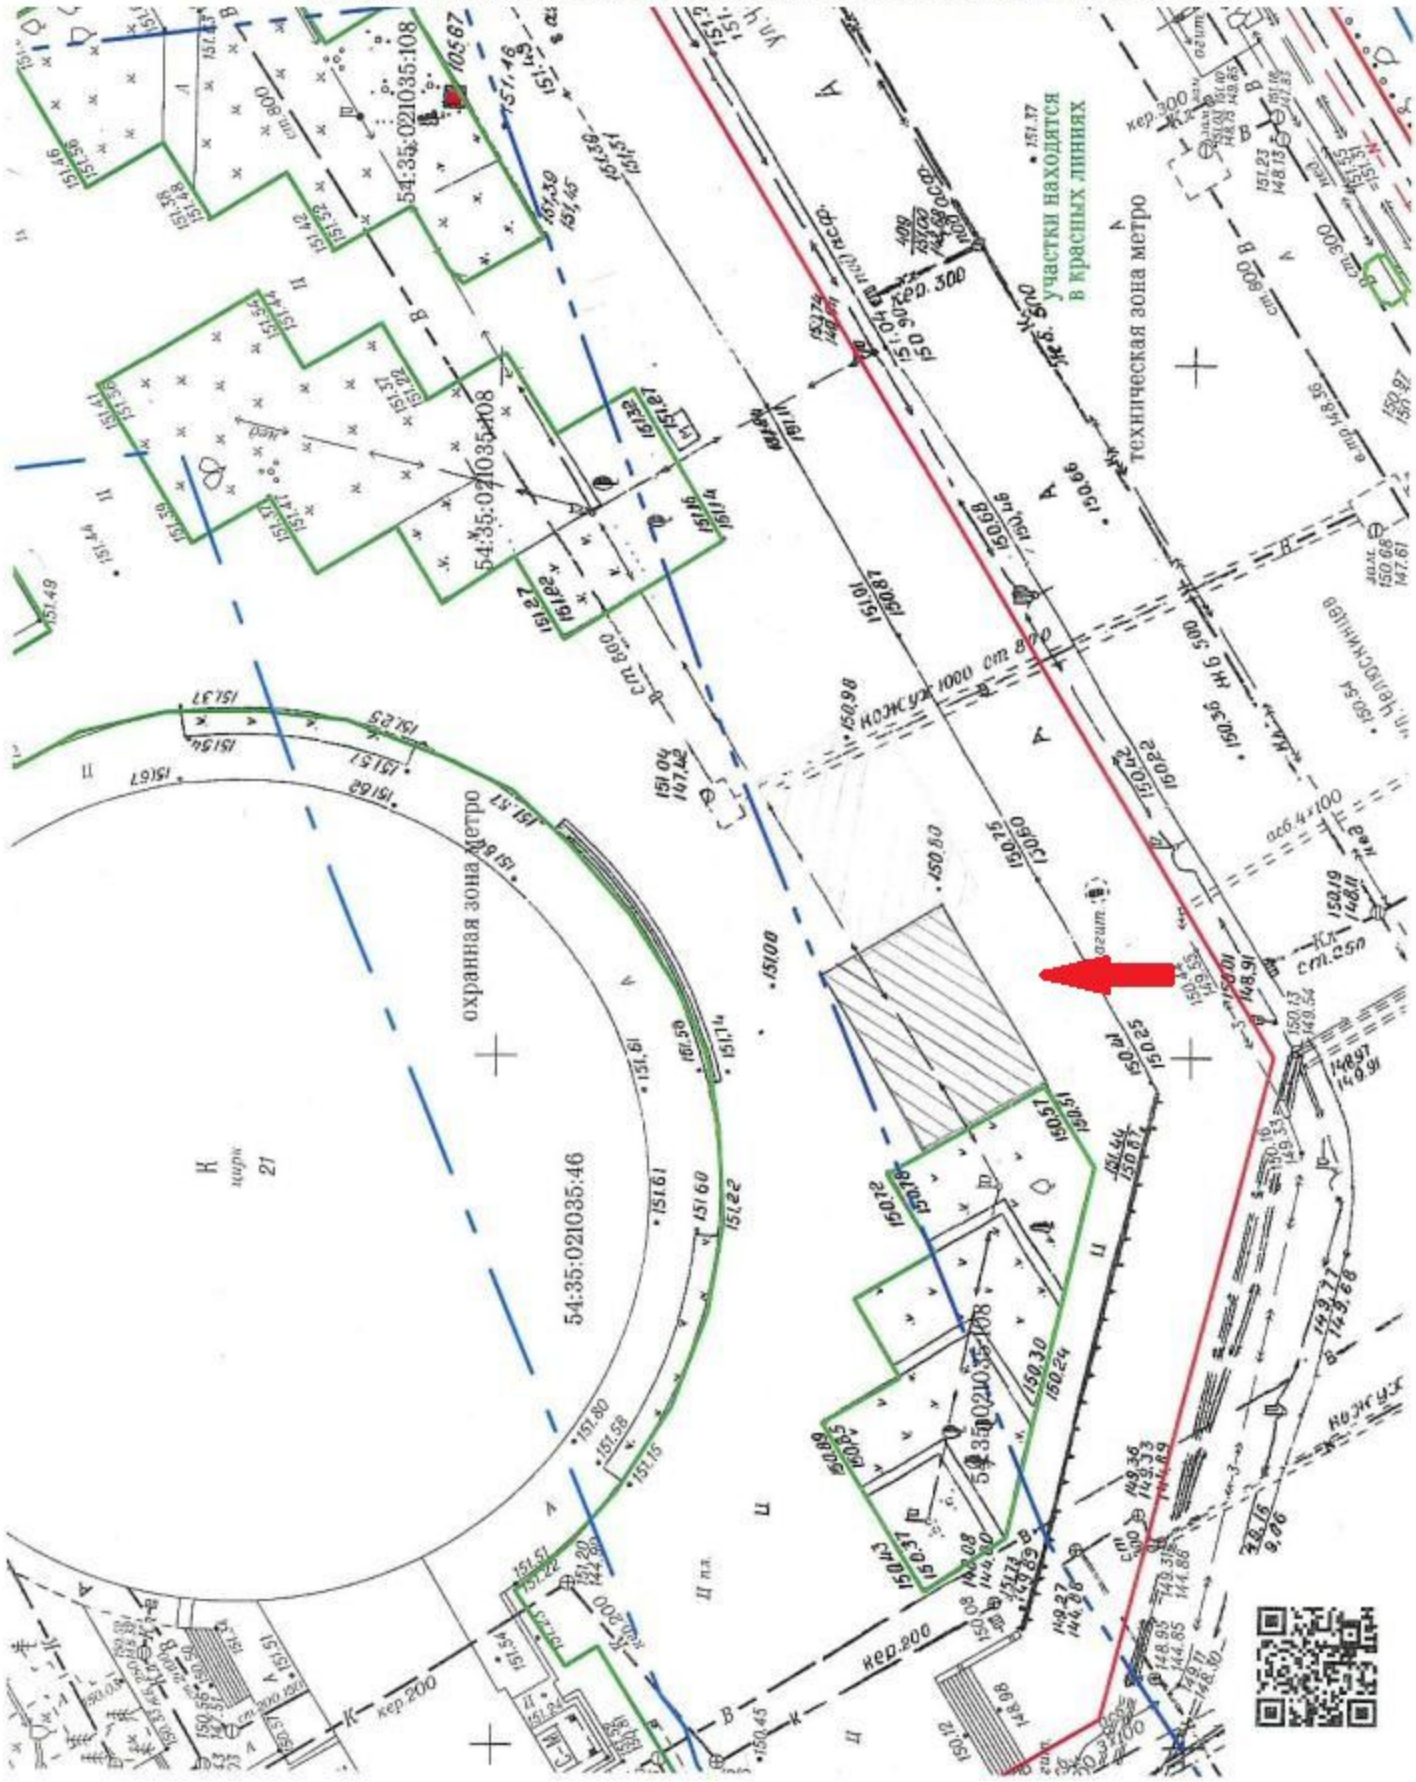

План размещения
нестационарного торгового объекта - елочного базара
с адресным ориентиром ул. Авиастроителей, 1/6, номер в Схеме 1.1.124.

План размещения

нестационарного торгового объекта - елочного базара
с адресным ориентиром ул. Бориса Богаткова, 241 - 243, номер в Схеме 1.1.168.

План размещения

нестационарного торгового объекта - киоска (в количестве 10 штук)
с адресным ориентиром ул. Филатова, 6, номер в Схеме 6.1.730.

Согласовано

Инд. № подл.	Проверил	Силиваненко						
		Выполнил	Белоусова					
Изм.	Кол. изм.	Лист	№ док.	Подп.	Дата	Стadia	Лист	Листов

11-2018/1 ЭП

Торговые киоски г. Новосибирск, ул. Филатова

Эскизный проект

Схема планировочной организации
земельного участка М 1500

ЭП	6	
----	---	--

ООО "СКИМС-проект"

План размещения

нестационарного торгового объекта - торгового павильона с адресным ориентиром
ул. Ключ - Камышенское плато, конечная остановка, номер в Схеме 7.1.294.1.

План размещения

нестационарного торгового объекта - елочного базара
с адресным ориентиром ул. Челюскинцев, 21, номер в Схеме 2.1.163.

План размещения

нестационарного торгового объекта - елочного базара
с адресным ориентиром ул. Дуси Ковальчук, 173, номер в Схеме 3.1.108.