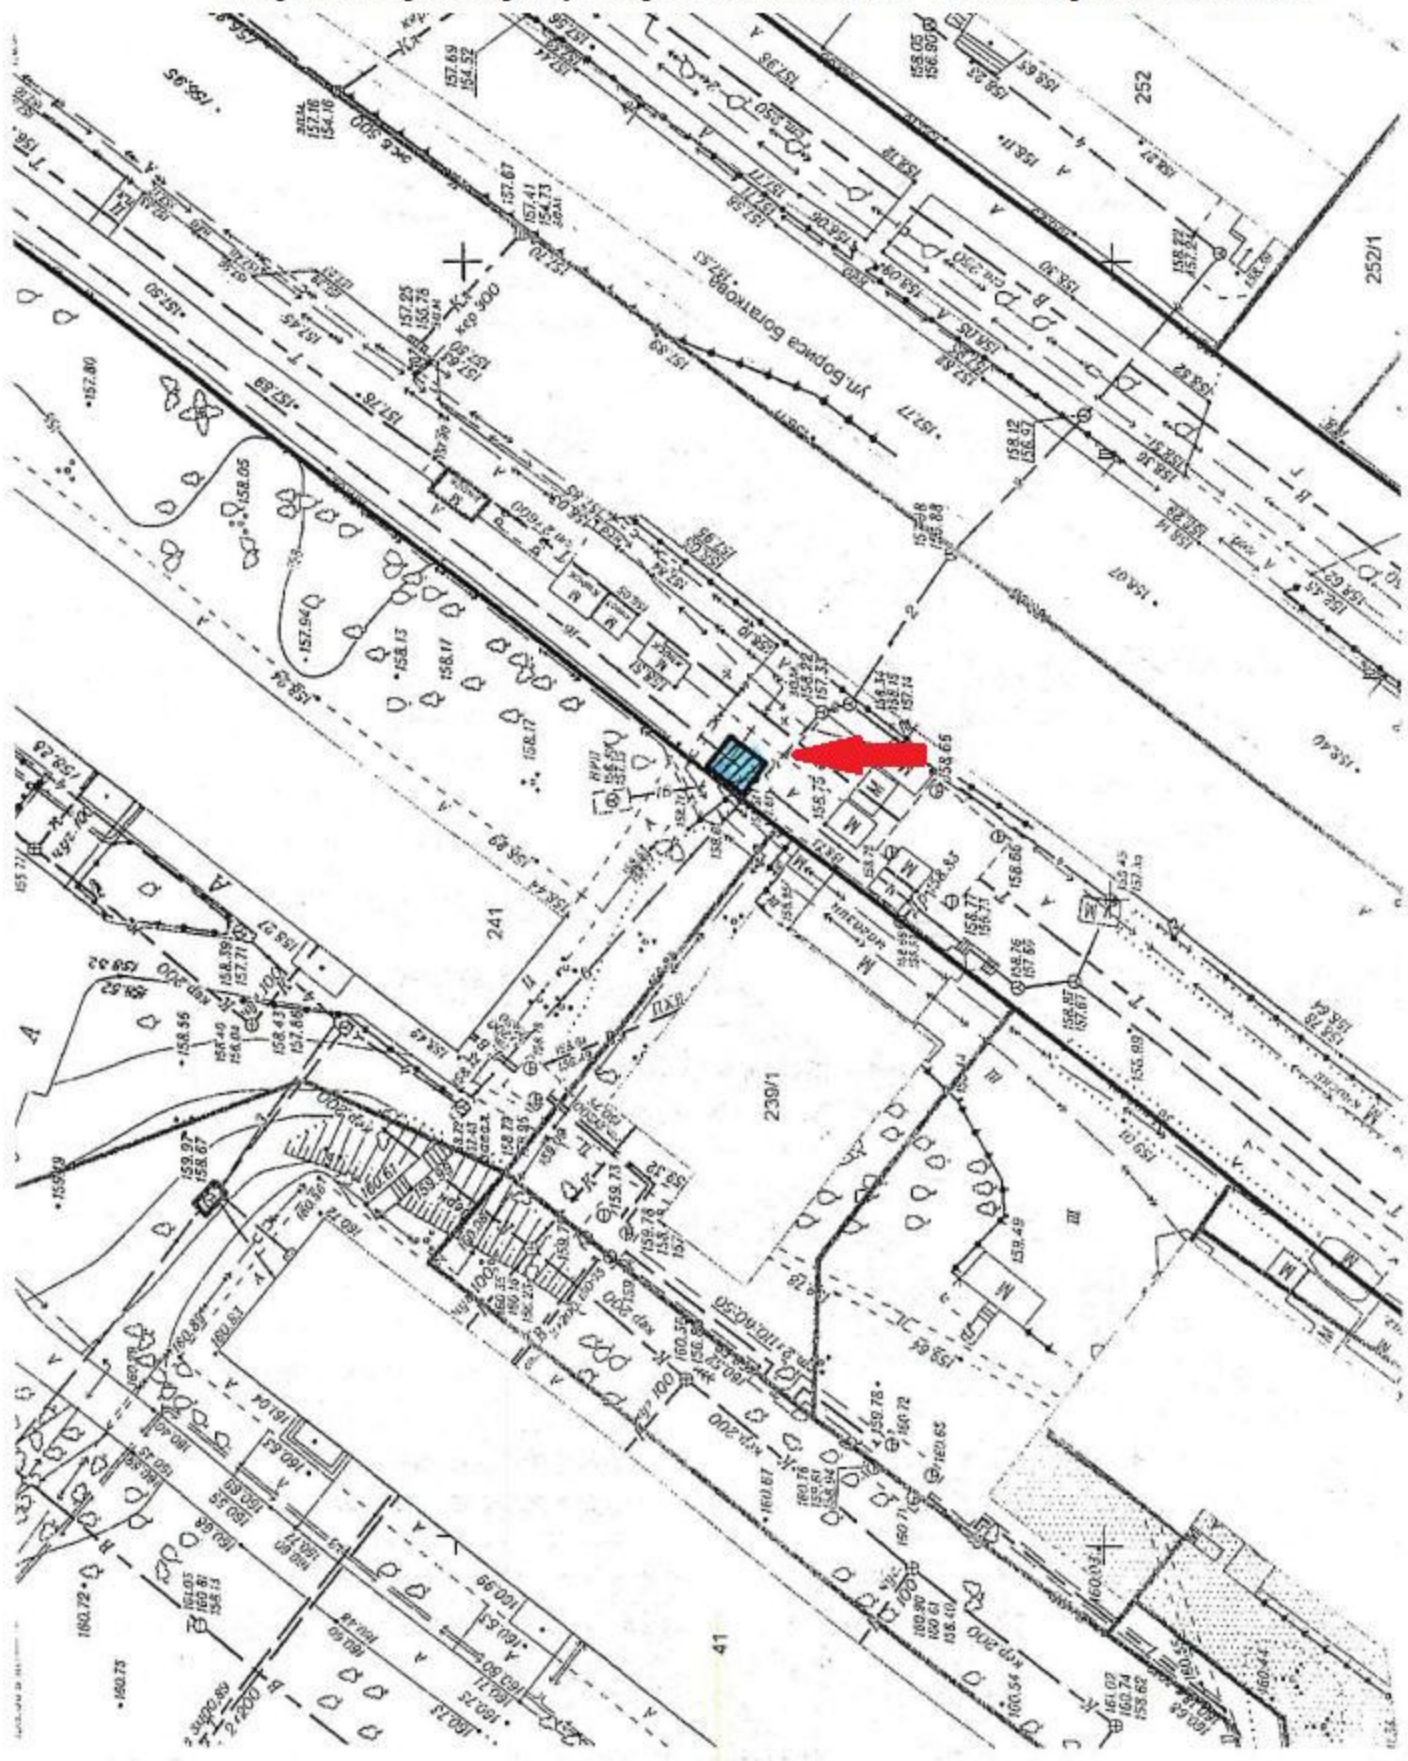

План размещения
нестационарного торгового объекта - елочного базара
с адресным ориентиром ул. Авиастроителей, 1/6, номер в Схеме 1.1.124.

План размещения

нестационарного торгового объекта - елочного базара
с адресным ориентиром ул. Бориса Богаткова, 241 - 243, номер в Схеме 1.1.168.

План размещения

нестационарного торгового объекта - киоска (в количестве 10 штук)
с адресным ориентиром ул. Филатова, 6, номер в Схеме 6.1.730.

Согласовано

Инд. № подл.	Проверил	Силиваненко						
		Выполнил	Белоусова					
Изм.	Кол. изм.	Лист	№ док.	Подп.	Дата	Стadia	Лист	Листов

11-2018/1 ЭП

Торговые киоски г. Новосибирск, ул. Филатова

Эскизный проект

Схема планировочной организации
земельного участка М 1500

ЭП	6	
----	---	--

ООО "СКИМС-проект"

План размещения

нестационарного торгового объекта - торгового павильона с адресным ориентиром
ул. Ключ - Камышенское плато, конечная остановка, номер в Схеме 7.1.294.1.

План размещения

нестационарного торгового объекта - елочного базара
с адресным ориентиром ул. Челюскинцев, 21, номер в Схеме 2.1.163.

План размещения

нестационарного торгового объекта - елочного базара
с адресным ориентиром ул. Дуси Ковальчук, 173, номер в Схеме 3.1.108.